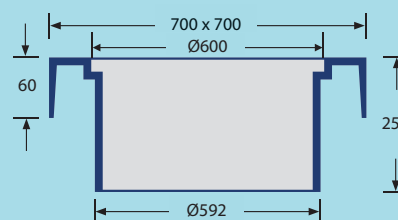

### DIMENSIONER:

DÆKSEL: Ø600 mm  
KARM L X B: 700 x 700 mm  
HØJDE KARM: 60 MM

### VÆGT:

KARM: 63,5 kg  
DÆKSEL: 30,5 kg  
MØNSTERDYBDE: 3,5 mm  
NØGLEHUL: Lukket  
Åbnes med T-nøgle