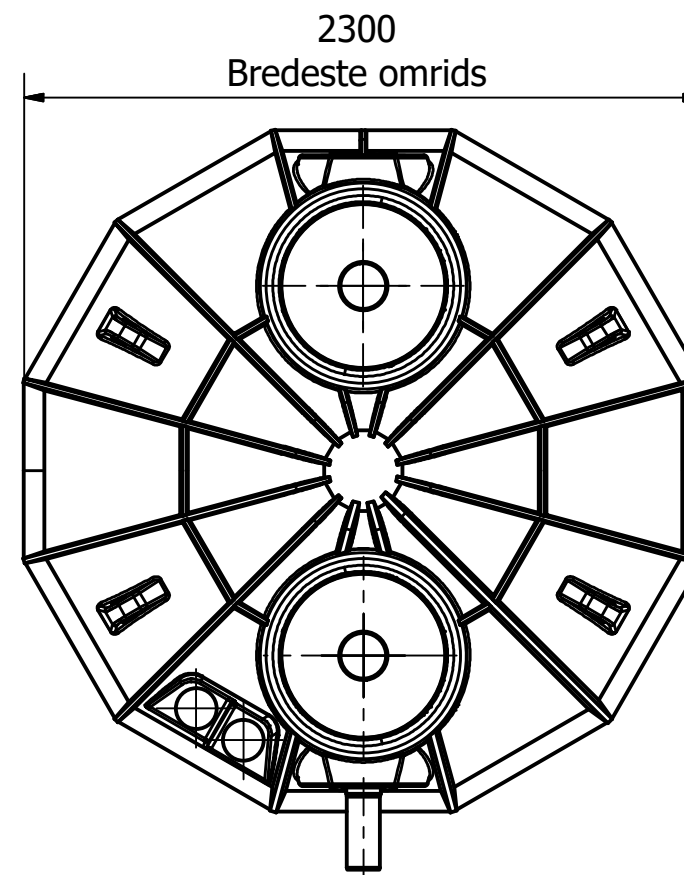

Right View

Front View

Third View

Top View

Tlf. Watercare: 70 25 65 37	Projekt	Info Alle mål i mm	Ark 1 / 1
		Titel Samletank 3300L	
		Volume Kapacitet 3300L	Dato 07-06-2016
		Format A3	Størrelsesforhold 1 : 25