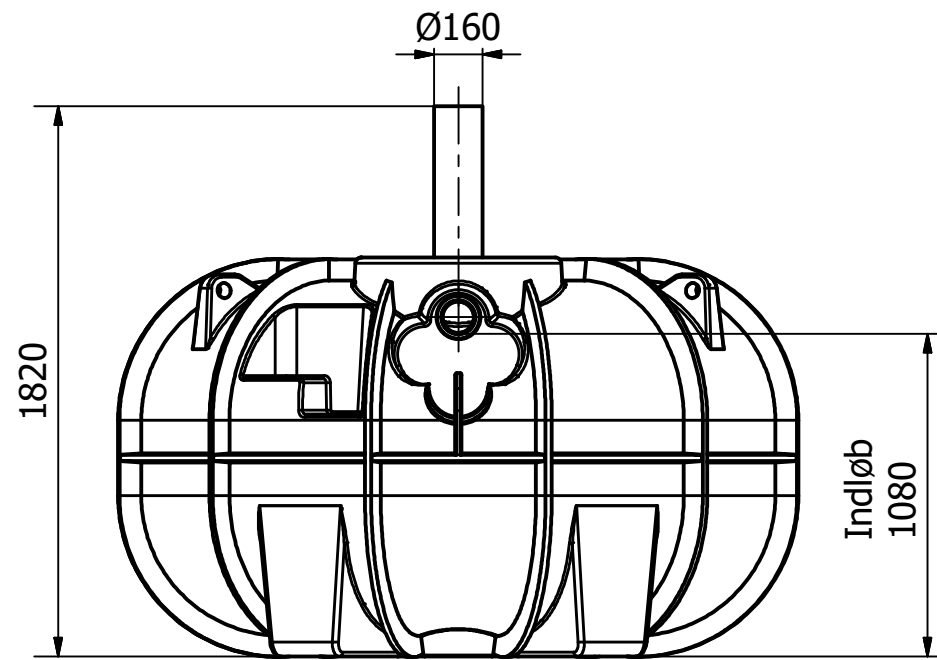

Right View

Front View

Third View

Top View

Tlf. Watercare: 70 25 65 37	Projekt	Info Alle mål i mm	Ark 1 / 1
		Titel Samletank 3300L	
		Volume Kapacitet 3300L	Dato 07-06-2016
		Format A3	Størrelsesforhold 1 : 25