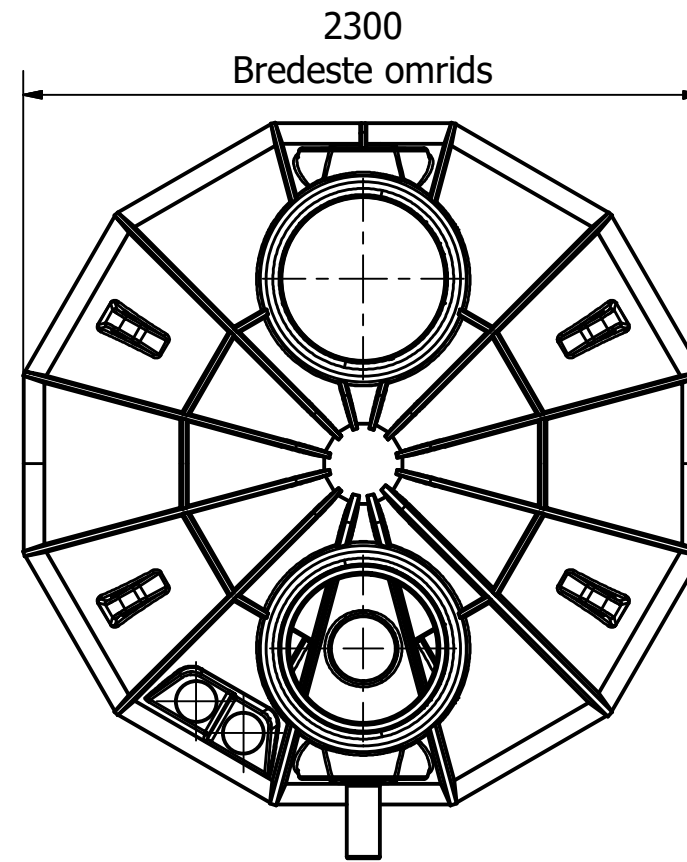

Right View

Front View

Third View

Top View

Tlf. Watercare: 70 25 65 37	Projekt	Info Alle mål i mm	Ark 1 / 1
		Titel Samletank 3300L	
		Volume Kapacitet 3300L	Dato 07-06-2016
		Format A3	Størrelsesforhold 1 : 25