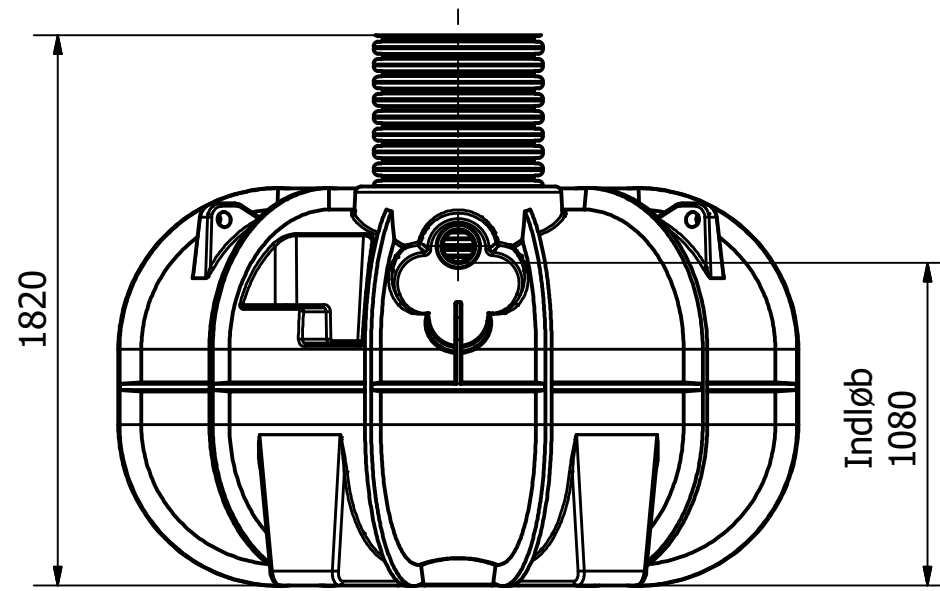

Right View

Front View

Third View

Top View

Tlf. Watercare: 70 25 65 37	Projekt	Info Alle mål i mm	Ark 1 / 1
		Titel Samletank 3300L	
		Volume Kapacitet 3300L	Dato 07-06-2016
		Format A3	Størrelsesforhold 1 : 25