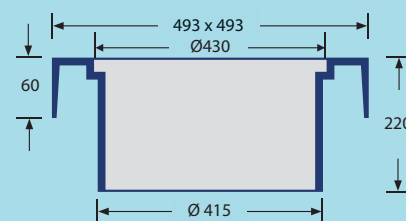

RIST : Ø315 mm
DÆKSEL : Ø315 mm
KARM LXB: 385 x 385 mm

VÆGT:

ECO315C: 32,1
ECO315G: 31,5

KARM: 22,96 kg
RIST: 8,58 kg
DÆKSEL: 9,21 kg

MATERIALE:

Gråjern
BELASTNINGSKL.: B125
MØNSTERYDDE: 3,5 mm
LÅS: Bajonettås
NØGLEHUL: Lukket
GODKENDELSE: EN124-2
STK. PR PALLE: 30

Dæksel og karm Rist og karm

Produktdetaljer:

Firkantet karm incl. dæksel

ECO-425C
VVS 221119142

Firkantet karm og rist

ECO-425G
VVS 221119542

For åbning drejes rist/dæksel så pil er mod pil.

DIMENSIONER:

RIST: Ø426 mm
DÆKSEL: Ø426 mm
KARM L X B: 493 x 493 mm

VÆGT:

ECO425C: 48,2 kg
ECO425G: 46,6 kg

KARM: 31,3 kg
RIST: 15,3 kg
DÆKSEL: 16,9 kg

MATERIALE:

Gråjern
BELASTNINGSKL.: B125
MØNSTERDYBDE: 3,5 mm
LÅS: Bajonetlås
NØGLEHUL: Lukket
GODKENDELSE: EN124-2
STK. PR PALLE: 10
Sælges KUN i hele paller