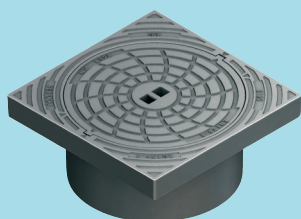

Dæksel og karm Rist og karm

Produktdetaljer:

Firkantet karm incl. dæksel

ECO-315C
VVS 221119131

Firkantet karm og rist

ECO-315G
VVS 221119531

For åbning drejes rist/dæksel så pil er mod pil.

DIMENSIONER:

RIST : Ø315 mm
DÆKSEL : Ø315 mm
KARM LXB: 385 x 385 mm

VÆGT:

ECO315C: 32,1
ECO315G: 31,5

KARM: 22,96 kg
RIST: 8,58 kg
DÆKSEL: 9,21 kg

MATERIALE:

Gråjern
BELASTNINGSKL.: B125
MØNSTERYDDE: 3,5 mm
LÅS: Bajonettås
NØGLEHUL: Lukket
GODKENDELSE: EN124-2
STK. PR PALLE: 30

Gråjern

B125

3,5 mm

Bajonettås

Lukket

EN124-2

30

Sælges KUN i hele paller

Dæksel og karm Rist og karm

Produktdetaljer:

Firkantet karm incl. dæksel

ECO-425C
VVS 221119142

Firkantet karm og rist

ECO-425G
VVS 221119542

For åbning drejes rist/dæksel så pil er mod pil.

DIMENSIONER: