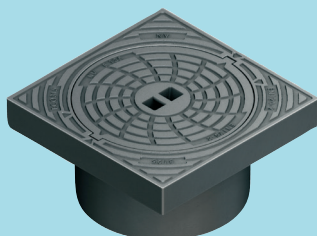

Dæksel og karm Rist og karm

Produktdetaljer:

Firkantet karm incl. dæksel

ECO-315C
VVS 221119131

Firkantet karm og rist

ECO-315G
VVS 221119531

For åbning drejes rist/dæksel så pil er mod pil.

DIMENSIONER:

RIST : Ø315 mm
DÆKSEL : Ø315 mm
KARM LXB: 385 x 385 mm

VÆGT:

ECO315C: 32,1
ECO315G: 31,5

KARM: 22,96 kg
RIST: 8,58 kg
DÆKSEL: 9,21 kg

MATERIALE:

Gråjern
BELASTNINGSKL.: B125
MØNSTERYDDE: 3,5 mm
LÅS: Bajonettås
NØGLEHUL: Lukket
GODKENDELSE: EN124-2
STK. PR PALLE: 30

Gråjern

B125

3,5 mm

Bajonettås

Lukket

EN124-2

30

Sælges KUN i hele paller

Dæksel og karm Rist og karm

Produktdetaljer:

Firkantet karm incl. dæksel

ECO-425C
VVS 221119142

Firkantet karm og rist

ECO-425G
VVS 221119542

For åbning drejes rist/dæksel så pil er mod pil.

DIMENSIONER: