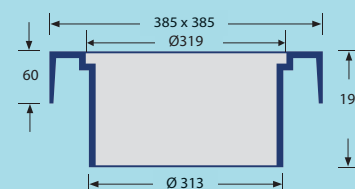

Dæksel og karm Rist og karm

Produktdetaljer:

Firkantet karm incl. dæksel

ECO-315C
VVS 221119131

Firkantet karm og rist

ECO-315G
VVS 221119531

For åbning drejes rist/dæksel så pil er mod pil.

DIMENSIONER:

RIST : Ø315 mm
DÆKSEL : Ø315 mm
KARM LXB: 385 x 385 mm

VÆGT:

ECO315C: 32,1
ECO315G: 31,5

KARM: 22,96 kg
RIST: 8,58 kg
DÆKSEL: 9,21 kg

MATERIALE:

Gråjern
BELASTNINGSKL.: B125
MØNSTERYDDE: 3,5 mm
LÅS: Bajonettås
NØGLEHUL: Lukket
GODKENDELSE: EN124-2
STK. PR PALLE: 30

Dæksel og karm Rist og karm

Produktdetaljer:

Firkantet karm incl. dæksel

ECO-425C
VVS 221119142

Firkantet karm og rist

ECO-425G
VVS 221119542

For åbning drejes rist/dæksel så pil er mod pil.

DIMENSIONER:

RIST: Ø426 mm
DÆKSEL: Ø426 mm
KARM L X B: 493 x 493 mm

VÆGT:

ECO425C: 48,2 kg
ECO425G: 46,6 kg

KARM: 31,3 kg
RIST: 15,3 kg
DÆKSEL: 16,9 kg

MATERIALE:

Gråjern
BELASTNINGSKL.: B125
MØNSTERDYBDE: 3,5 mm
LÅS: Bajonetlås
NØGLEHUL: Lukket
GODKENDELSE: EN124-2
STK. PR PALLE: 10
Sælges KUN i hele paller