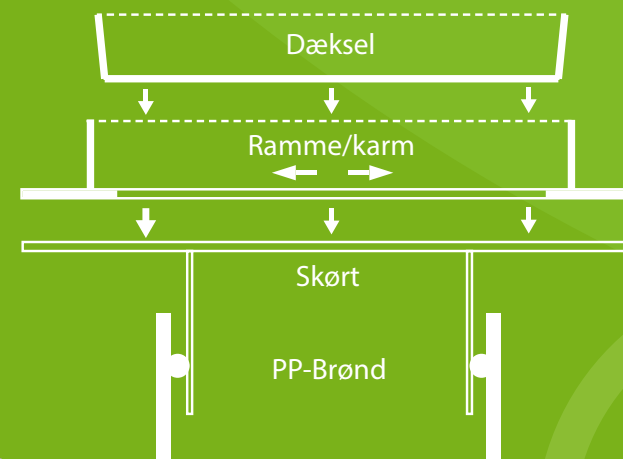

Brønddæksler
Egedal Rådhus

Dæksel

Dækslernes form giver unikke muligheder for at variere og tilpasse monteringen i forhold til den omkringliggende belægning. Og med de rigtige skæringer – et visuelt perfekt resultat. Jesmig Brønddæksler kan bruges i alt belægning såsom fliser, brosten, træ, græs mv.

Skørt

Ved montering kan det ofte være en fordel at anvende et såkaldt flydende skørt. Formålet er at sikre en tæt overgang og at afrettergrus ikke skrider ned i brønden. Det giver også mulighed for at skubbe dækslet op til 5 cm for at få den mest optimale placering.

Brønddæksler
København Lufthavn

Afløbsriste

I børnehaver og institutioner ser man ofte, at børn forsøger at gemme deres legetøj i de normale afløb med støbejernsriste.

Ved brug af en Jesmig afløbsrist, elimineres dette problem, ligeledes får man sat en stoppe for nedfaldet løv, sand, cigaret skodder og andet snavs der fylder selve afløbsrenden.

Jesmig afløbsrist er også ideel til anvendelse ved vejbede, samt steder med slotsgrus eller anden løs belægning.

Ved anvendelse af Jesmig linjerist er man altid sikret en meget stilren og funktionel løsning. Linjeristen kan monteres i langt de fleste eksisterende linjerender.