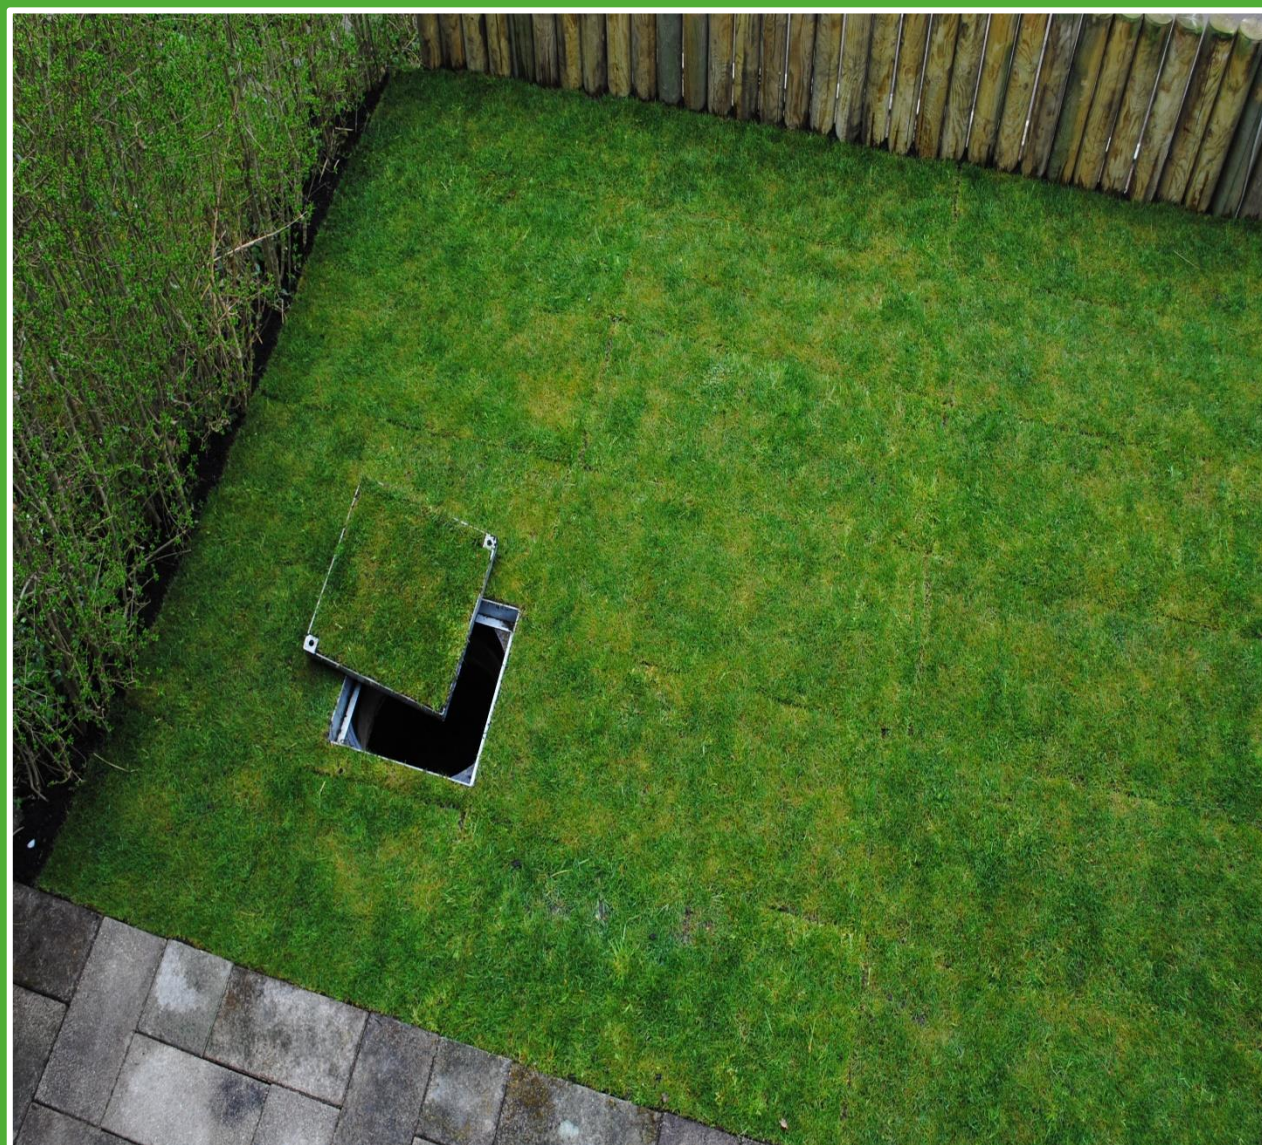

BRØNDDÆKSLER
- den sidste finish

Jesmig Brønddæksel monterings vejledning til græsplæne

Find forhandlere, produktoversigt og meget mere information på
www.jesmig.com - Tlf. +45 4844 1024 - info@jesmig.dk